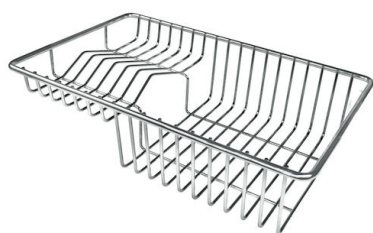

Compatible accessories/Accessori compatibili:

8100 602

Lavello MILANELLO cod. 1034/05*

GALERÍA

EL PAQUETE INCLUYE

Rejillas Black Milanello
8100 602

**Desagüe automático Space Push
Gun Metal**
8407 120

ACCESORIOS OPCIONALES

Cesta portaplatos inox
8100 303

* sólo en combinación con el accesorio
8644 101

Cubeta perforada inoxidable
8156 000

escurre pasta en acero inoxidable
8154 000

Rejilla portaplatos
8100 306

Rejilla portaplatos inox
8100 154