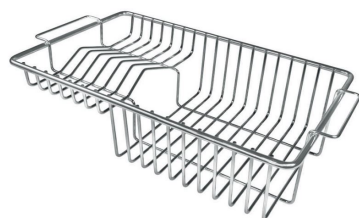

Cesta portaplatos inox
8100 303

* sólo en combinación con el accesorio
8644 101

Cubeta perforada inoxidable
8156 000

escurre pasta en acero inoxidable
8154 000

Rejilla portaplatos
8100 306

Rejilla portaplatos inox
8100 154

Tabla de corte de HPDE
8657 001

Tabla de corte de madera nogal

8642 003

Tabla de corte Twin in HDPE

8644 101

Bandeja perforada inox

8151 000

* sólo en combinación con el accesorio
8644 101